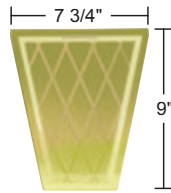

**COLONIAL, SAXONY & VANGUARD
FULL SIZE LANTERNS**

ACRYLIC

- 148-Clear Beveled
- 149-Frosted Beveled
- *153-Amber Beveled Diamond
- 154-Clear Beveled Diamond

*Item Shown